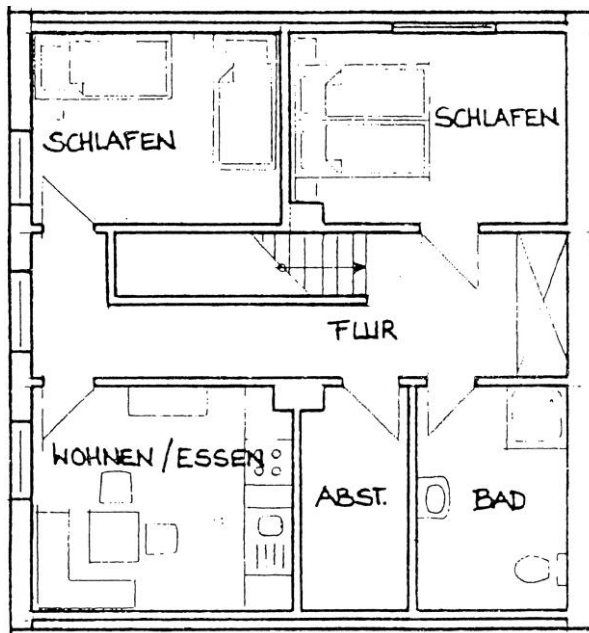

Sitzplatz
im Garten