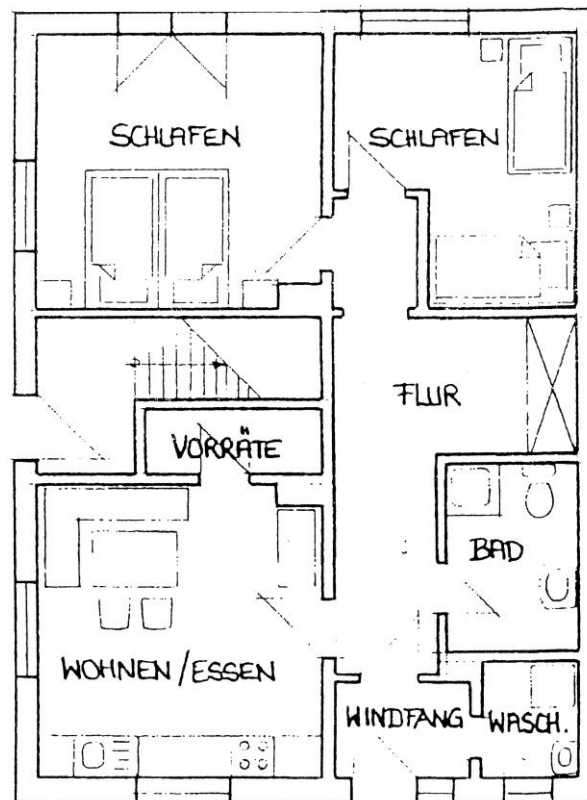

Wir vermieten ganzjährig

Ferienwohnungen  
Johannes & Regina Mundt  
Postweg 6  
24217 Wisch  
Tel: 04344/2856

Ferien an  
der Ostsee!  
Entspannen  
und erholen!

Sitzplatz  
im Garten

**Ferienwohnung A: 60m<sup>2</sup>**  
 - 1. Obergeschoss -  
**Wohn-/Essraum mit Kühlschrank, E-Herd mit Backofen, Sat-TV, 2 Schlafräume für 4 Personen, Bad mit Dusche & WC, Waschmaschine gegen Gebühr.**

Sitzplatz  
im Garten

Tür zur Terrasse

**Ferienwohnung B: 65m<sup>2</sup>**  
 - Erdgeschoss -  
**Wohn-/Essraum mit Kühlschrank, E-Herd mit Backofen, Sat-TV, 2 Schlafräume für 4 Personen, Bad mit Dusche und WC, Waschmaschine gegen Gebühr.**

Sitzplatz  
Überdachte  
Terrasse  
TISCHTENNIS

**Ferienwohnung C: 48m<sup>2</sup>**  
 - 1. Obergeschoss -  
**Wohnzimmer mit Sat-TV, Küche mit Kühlschrank, E-Herd & Backofen, Bad mit Dusche und WC, 2 Schlafräume für 4 Personen, Freiterrasse & Tischtennis, Waschmaschine gegen Gebühr.**